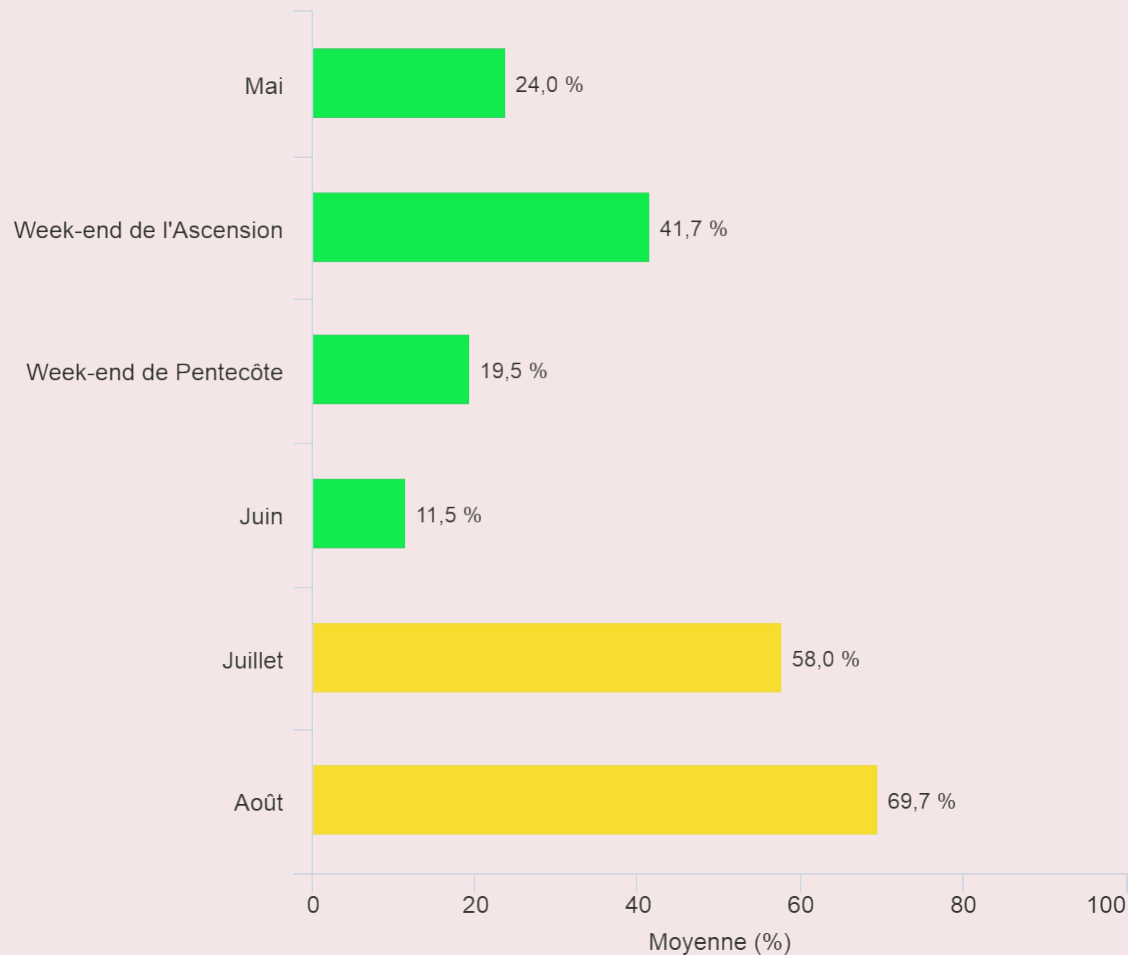

Tendances Saison 2021 au 5 mai

6

Réponses effectives

TAUX de réservation campings et tendances par rapport à une année normale

Taux de réservation: moyenne mensuelle

Très satisfaisante Satisfaisante Moyenne Pas satisfaisante Pas du tout satisfaisante

Par rapport à une année normale, la tendance est plutôt: